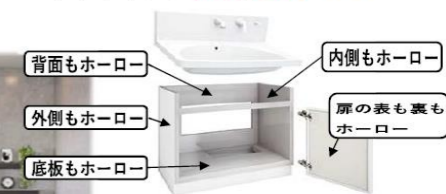

うるぼか湯

ラグジュアリーミラー

洗面化粧台

すみずみまで 高品位ホロー

まるごとホローキャビネット

洗剤をこぼした場合でも、汚れが染み込まず、サッと水拭きでキレイに。

会場のご案内  
**Takara standard 石巻ショールーム**  
 〒986-0862 石巻市あけぼの1丁目8番2号 営業時間 am10:00~pm5:00  
 (水曜日(祝日を除く)・お盆・年末年始は除きます)  
 TEL:0225-94-7330 FAX:0225-94-7332